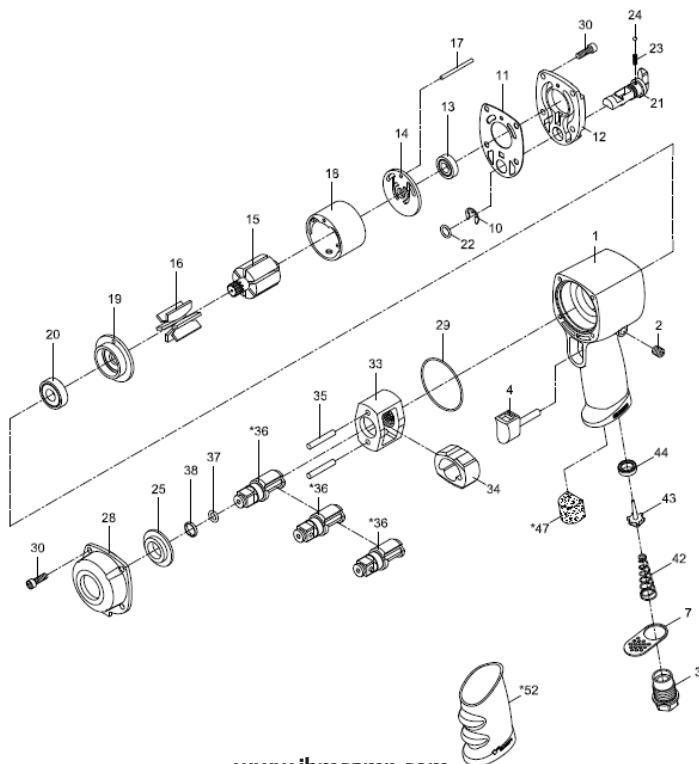

PART LIST

- ES** SET DE REPARACIÓN HERRAMIENTA PNEUMÁTICA - 53588
- EN** AIR TOOL REPAIR KIT - 53588
- FR** TROUSSE DE RÉPARATION POUR OUTILS PNEUMATIQUES - 53588
- DE** REPARATURSATZ FÜR DRUCKLUFTWERKZEUGE - 53588
- IT** KIT DI RIPARAZIONE PER UTENSILI PNEUMATICI - 53588
- PT** KIT DE REPARAÇÃO DE FERRAMENTAS PNEUMÁTICAS - 53588
- RO** SET DE UNELTE PENTRU INSTRUMENT PNEUMATIC - 53588
- NL** REPARATIE-SETS VOOR PNEUMATISCH GEREEDSCHAP - 53588
- HU** PNEUMATIKUS SZERSZÁMHOZ VALÓ JAVÍTÁSI KÉSZLET - 53588
- RU** ПЕМКОМПЛЕКТ ДЛЯ ПНЕВМАТИЧЕСКОГО ИНСТРУМЕНТА - 53588
- PL** ZESTAW DO NAPRAWY NARZĘDZIA PNEUMATYCZNEGO - 53588

Nº	PART REFERENCE	DESCRIPTION	QTY.
10	690112	E-Ring / Anillo en forma E	1
11	41-400234	Gasket / Junta	1
16	41-401216	Rotor Blade / Palas de rotación	6
22	OR00925178	O-Ring / Junta tórica (9,25*1,78)	1
23	41-400223	Spring / Muelle	1
24	40145	Steel Ball / Bola de acero (1/8")	1
29	OR05000105	O-Ring / Junta tórica (50*1,5)	1
30	40343	Screw / Tornillo	8
37	40305	O-Ring / Junta tórica (6,5*2)	1
38	40303	Retaining Ring / Anillo de retención	1